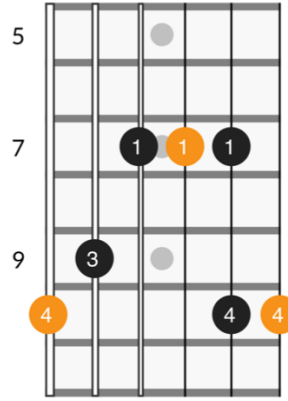

CAGED

לידור לוי מורה לגיטרה

SYSTEM

אימון גיטרה

CAGED Shape

דו (C) מז'ור

ארפג'יו לפי CAGED

פירוקי אקורדים (ארפג'י) לפי תבניות CAGED

מודגם על אקורד D

ארפג'יו לפי CAGED

פירוקי אקורדים (ארפג'י) לפי תבניות CAGED

מודגם על אקורד D

G Shape
CHORD

G Shape
Arpeggio

G Shape
Fingering

G Shape
Root Notes

E Shape
CHORD

E Shape
Arpeggio

E Shape
Fingering

E Shape
Root Notes

D Shape
CHORD

D Shape
Arpeggio

D Shape
Fingering

D Shape
Root Notes

ארפג'יו לפי CAGED

מחובר יחד