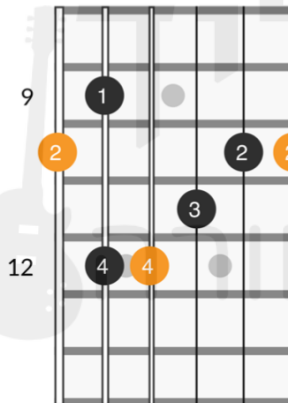

CAGED

לידור לוי מורה לגיטרה

SYSTEM

אימון גיטרה

CAGED Shape

דו (C) מז'ור

ארפג'יו לפי CAGED

פירוקי אקורדים (ארפג'י) לפי תבניות CAGED

מודגם על אקורד D

ארפג'יו לפי CAGED

פירוקי אקורדים (ארפג'י) לפי תבניות CAGED

מודגם על אקורד D

G Shape
CHORD

G Shape
Arpeggio

G Shape
Fingering

G Shape
Root Notes

E Shape
CHORD

E Shape
Arpeggio

E Shape
Fingering

E Shape
Root Notes

D Shape
CHORD

D Shape
Arpeggio

D Shape
Fingering

D Shape
Root Notes

ארפג'יו לפי CAGED

מחובר יחד