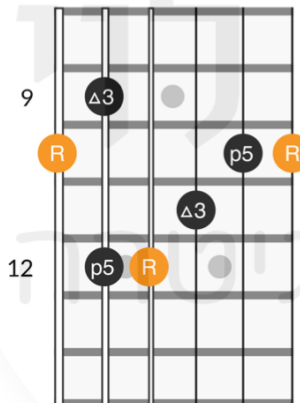

CAGED

לידור לוי מורה לגיטרה

SYSTEM

אימון גיטרה

CAGED Shape

דו (C) מז'ור

ארפג'יו לפי CAGED

פירוקי אקורדים (ארפג'י) לפי תבניות CAGED

מודגם על אקורד D

ארפג'יו לפי CAGED

פירוקי אקורדים (ארפג'י) לפי תבניות CAGED

מודגם על אקורד D

G Shape
CHORD

G Shape
Arpeggio

G Shape
Fingering

G Shape
Root Notes

E Shape
CHORD

E Shape
Arpeggio

E Shape
Fingering

E Shape
Root Notes

D Shape
CHORD

D Shape
Arpeggio

D Shape
Fingering

D Shape
Root Notes

ארפג'יו לפי CAGED

מחובר יחד