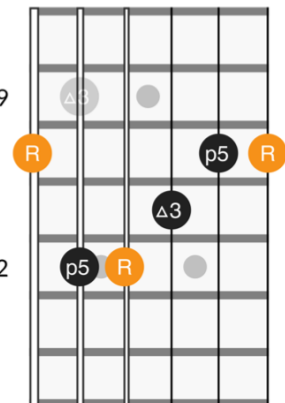

CAGED

לידור לוי מורה לגיטרה

SYSTEM

אימון גיטרה

CAGED Shape

דו (C) מז'ור

ארפג'יו לפי CAGED

פירוקי אקורדים (ארפג'י) לפי תבניות CAGED

מודגם על אקורד D

ארפג'יו לפי CAGED

פירוקי אקורדים (ארפג'י) לפי תבניות CAGED

מודגם על אקורד D

G Shape
CHORD

G Shape
Arpeggio

G Shape
Fingering

G Shape
Root Notes

E Shape
CHORD

E Shape
Arpeggio

E Shape
Fingering

E Shape
Root Notes

D Shape
CHORD

D Shape
Arpeggio

D Shape
Fingering

D Shape
Root Notes

ארפג'יו לפי CAGED

מחובר יחד