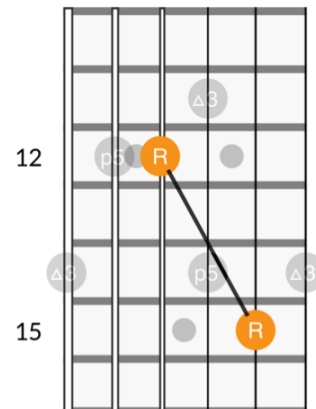

מודגם על אקורד D

ארפג'יו לפי CAGED

פירוקי אקורדים (ארפג'י) לפי תבניות CAGED

מודגם על אקורד D

G Shape
CHORD

G Shape
Arpeggio

G Shape
Fingering

G Shape
Root Notes

E Shape
CHORD

E Shape
Arpeggio

E Shape
Fingering

E Shape
Root Notes

D Shape
CHORD

D Shape
Arpeggio

D Shape
Fingering

D Shape
Root Notes

ארפג'יו לפי CAGED

מחובר יחד