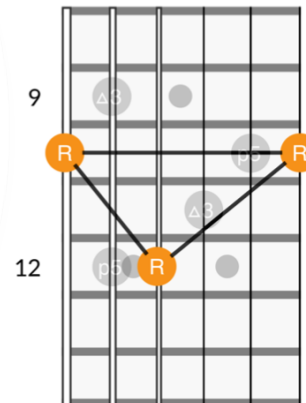

CAGED

לידור לוי מורה לגיטרה

SYSTEM

אימון גיטרה

CAGED Shape

דו (C) מז'ור

ארפג'יו לפי CAGED

פירוקי אקורדים (ארפג'י) לפי תבניות CAGED

מודגם על אקורד D

ארפג'יו לפי CAGED

פירוקי אקורדים (ארפג'י) לפי תבניות CAGED

מודגם על אקורד D

G Shape
CHORD

G Shape
Arpeggio

G Shape
Fingering

G Shape
Root Notes

E Shape
CHORD

E Shape
Arpeggio

E Shape
Fingering

E Shape
Root Notes

D Shape
CHORD

D Shape
Arpeggio

D Shape
Fingering

D Shape
Root Notes

ארפג'יו לפי CAGED

מחובר יחד