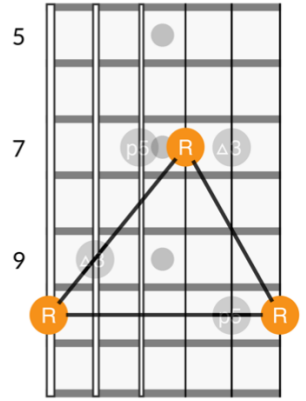

CAGED

לידור לוי מורה לגיטרה

SYSTEM

אימון גיטרה

CAGED Shape

דו (C) מז'ור

ארפג'יו לפי CAGED

פירוקי אקורדים (ארפג'י) לפי תבניות CAGED

מודגם על אקורד D

ארפג'יו לפי CAGED

פירוקי אקורדים (ארפג'י) לפי תבניות CAGED

מודגם על אקורד D

G Shape
CHORD

G Shape
Arpeggio

G Shape
Fingering

G Shape
Root Notes

E Shape
CHORD

E Shape
Arpeggio

E Shape
Fingering

E Shape
Root Notes

D Shape
CHORD

D Shape
Arpeggio

D Shape
Fingering

D Shape
Root Notes

ארפג'יו לפי CAGED

מחובר יחד