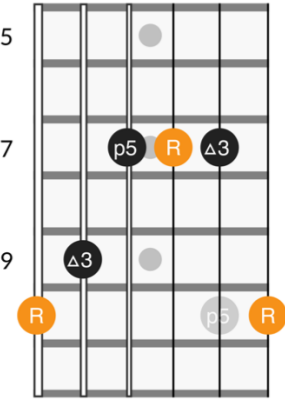

CAGED

לידור לוי מורה לגיטרה

SYSTEM

אימון גיטרה

CAGED Shape

דו (C) מז'ור

ארפג'יו לפי CAGED

פירוקי אקורדים (ארפג'י) לפי תבניות CAGED

מודגם על אקורד D

ארפג'יו לפי CAGED

פירוקי אקורדים (ארפג'י) לפי תבניות CAGED

מודגם על אקורד D

G Shape
CHORD

G Shape
Arpeggio

G Shape
Fingering

G Shape
Root Notes

E Shape
CHORD

E Shape
Arpeggio

E Shape
Fingering

E Shape
Root Notes

D Shape
CHORD

D Shape
Arpeggio

D Shape
Fingering

D Shape
Root Notes

ארפג'יו לפי CAGED

מחובר יחד