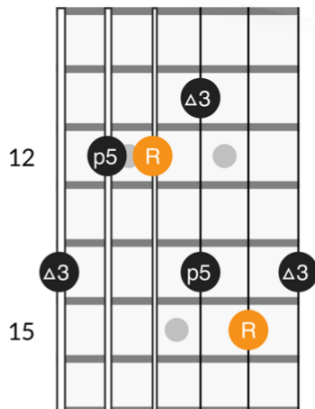

CAGED

לידור לוי מורה לגיטרה

SYSTEM

אימון גיטרה

CAGED Shape

דו (C) מז'ור

ארפג'יו לפי CAGED

פירוקי אקורדים (ארפג'י) לפי תבניות CAGED

מודגם על אקורד D

ארפג'יו לפי CAGED

פירוקי אקורדים (ארפג'י) לפי תבניות CAGED

מודגם על אקורד D

G Shape
CHORD

G Shape
Arpeggio

G Shape
Fingering

G Shape
Root Notes

E Shape
CHORD

E Shape
Arpeggio

E Shape
Fingering

E Shape
Root Notes

D Shape
CHORD

D Shape
Arpeggio

D Shape
Fingering

D Shape
Root Notes

ארפג'יו לפי CAGED

מחובר יחד