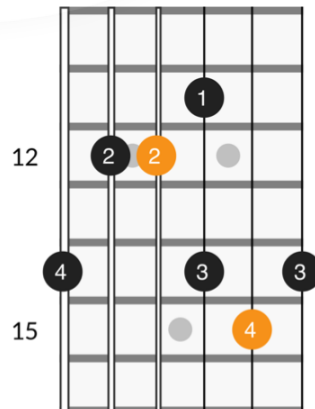

CAGED

לידור לוי מורה לגיטרה

SYSTEM

אימון גיטרה

CAGED Shape

דו (C) מז'ור

ארפג'יו לפי CAGED

פירוקי אקורדים (ארפג'י) לפי תבניות CAGED

מודגם על אקורד D

ארפג'יו לפי CAGED

פירוקי אקורדים (ארפג'י) לפי תבניות CAGED

מודגם על אקורד D

G Shape
CHORD

G Shape
Arpeggio

G Shape
Fingering

G Shape
Root Notes

E Shape
CHORD

E Shape
Arpeggio

E Shape
Fingering

E Shape
Root Notes

D Shape
CHORD

D Shape
Arpeggio

D Shape
Fingering

D Shape
Root Notes

ארפג'יו לפי CAGED

מחובר יחד