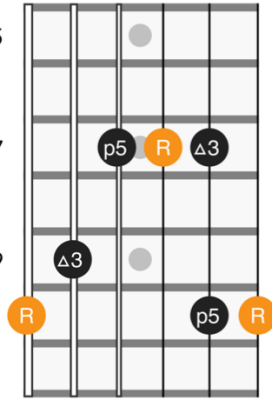

CAGED

לידור לוי מורה לגיטרה

SYSTEM

אימון גיטרה

CAGED Shape

דו (C) מז'ור

ארפג'יו לפי CAGED

פירוקי אקורדים (ארפג'י) לפי תבניות CAGED

מודגם על אקורד D

ארפג'יו לפי CAGED

פירוקי אקורדים (ארפג'י) לפי תבניות CAGED

מודגם על אקורד D

G Shape
CHORD

G Shape
Arpeggio

G Shape
Fingering

G Shape
Root Notes

E Shape
CHORD

E Shape
Arpeggio

E Shape
Fingering

E Shape
Root Notes

D Shape
CHORD

D Shape
Arpeggio

D Shape
Fingering

D Shape
Root Notes

ארפג'יו לפי CAGED

מחובר יחד