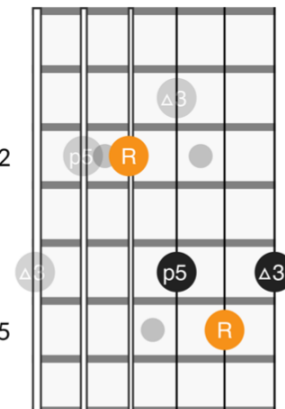

CAGED

לידור לוי מורה לגיטרה

SYSTEM

אימון גיטרה

CAGED Shape

דו (C) מז'ור

ארפג'יו לפי CAGED

פירוקי אקורדים (ארפג'י) לפי תבניות CAGED

מודגם על אקורד D

ארפג'יו לפי CAGED

פירוקי אקורדים (ארפג'י) לפי תבניות CAGED

מודגם על אקורד D

G Shape
CHORD

G Shape
Arpeggio

G Shape
Fingering

G Shape
Root Notes

E Shape
CHORD

E Shape
Arpeggio

E Shape
Fingering

E Shape
Root Notes

D Shape
CHORD

D Shape
Arpeggio

D Shape
Fingering

D Shape
Root Notes

ארפג'יו לפי CAGED

מחובר יחד