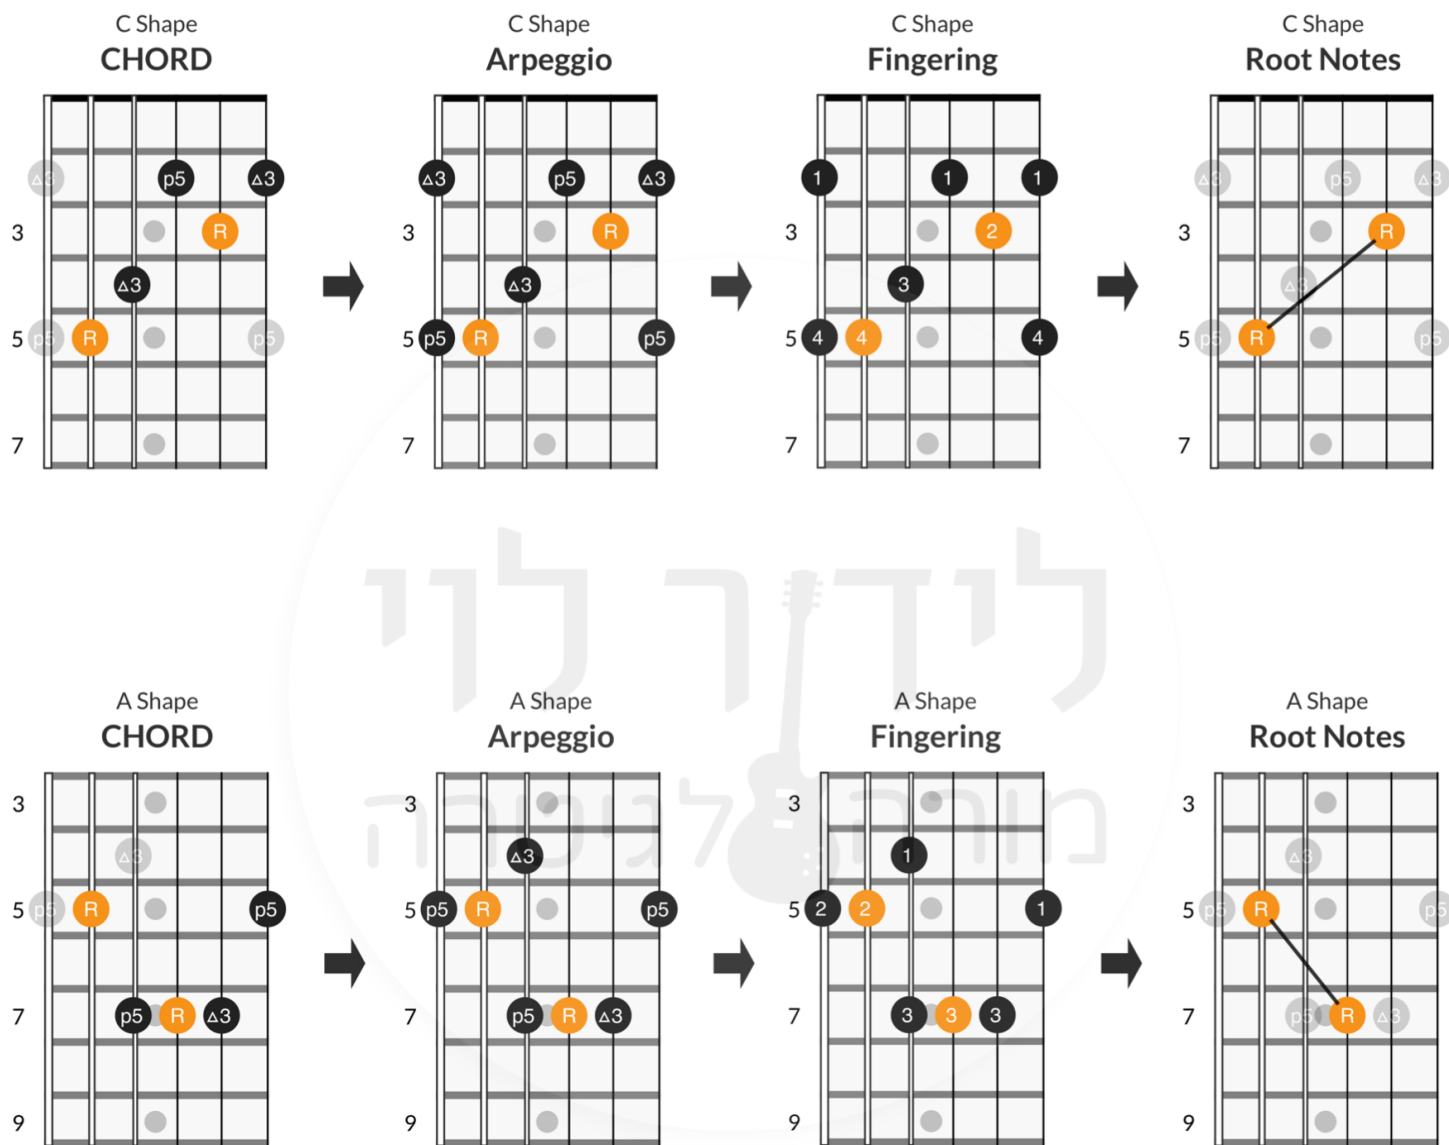

CAGED

לידור לוי מורה לגיטרה

SYSTEM

אימון גיטרה

CAGED Shape

דו (C) מז'ור

ארפג'יו לפי CAGED

פירוקי אקורדים (ארפג'י) לפי תבניות CAGED

מודגם על אקורד D

ארפג'יו לפי CAGED

פירוקי אקורדים (ארפג'י) לפי תבניות CAGED

מודגם על אקורד D

G Shape
CHORD

G Shape
Arpeggio

G Shape
Fingering

G Shape
Root Notes

E Shape
CHORD

E Shape
Arpeggio

E Shape
Fingering

E Shape
Root Notes

D Shape
CHORD

D Shape
Arpeggio

D Shape
Fingering

D Shape
Root Notes